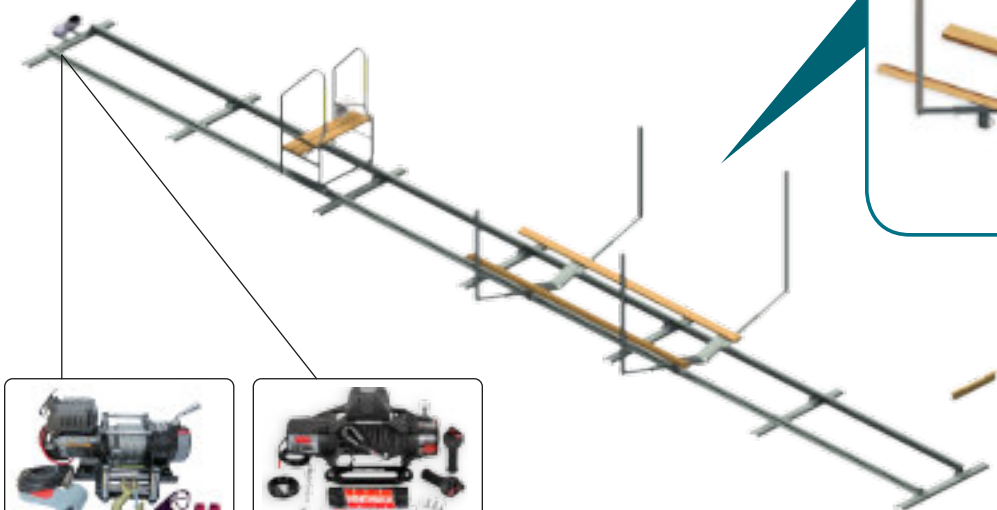

VR-700 Basutrustning

Räls	Sammanställs av 2 m element (längd från 12)
Trappa	Följer med båtvarnen, ansluter tili fören (2 + 1 steg)
Guidestolpar	Fyra guidestolpar med justerbar bredd
Båtvagn	- Två axlar: enkelmonterade hjul på framaxeln, tandem hjul på bakaxeln - Två längsgående balkar

ELVINSCH ENLIGT DITT VAL

VR-700E	Elvinsch Warrior Ninja 12 V/2050 kg: trådlös fjärrkontroll, dynemalina på 24 m / 5 mm
VR-700M	Elvinsch Winchmax Military 12 V/6123 kg: trådlös fjärrkontroll, dynemalina på 25 m / 10 mm

Tekniska uppgifter

Stomme	7 mm varmvalsat, varmförzinkat stål • U-beams: UPE100 S355J2, Standard EN10025 • Varmförzinkning: 100-150 µm, EN ISO 1461
Bultar och muttrar	Varmförzinkat stål
Hjulen	Nylon
Hjulnaven, fastelement	Rostfritt stål
Träkomponenter	Tryckimpregnerat virke
Vikt	Cirka 456 kg (vid 12 m längd)
Vikt med förpackning och storlek	Vikt cirka 466 kg Storlek cirka 2,15 x 1,0 x 0,7 m

Båtsliparna i klassen VR-700 är avsedda för båtar med en totalvikt under 700 kg. Detta inkluderar båt, motor, utrustning, bränsle och passagerare (oftast båtar med motorer under 60 hk).

VR-700E (14416E)/ VR-700M (14416M)

GARANTI	ÅR
Stomme och metallkomponenter	2
Träkomponenter och tillbehör	1
Vinsch Warrior Ninja	2
Fjärrkontroll	1

Leverans i delar. Vi förbehåller oss rätten till ändringar.