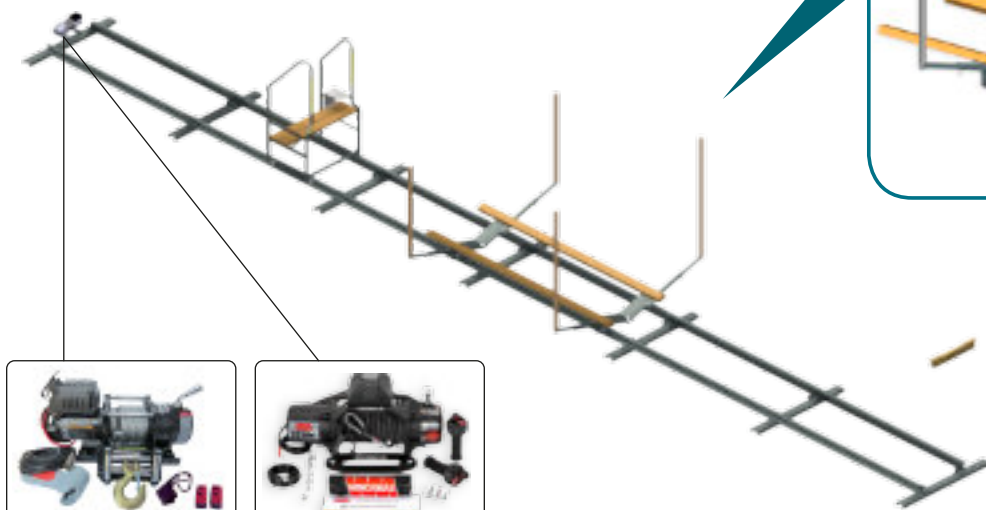

VR-500 Basutrustning

Räls	Sammanställs av 2 m element (längd från 12 m)
Trappa	Följer med båtagnen, ansluter tili fören (2 + 1 steg)
Guidestolpar	Fyra guidestolpar med justerbar bredd
Båtvagn	<ul style="list-style-type: none"> Två vagnaxlar med enkelmonterade hjul Två längsgående balkar
ELVINSCH ENLIGT DITT VAL	
VR-500E	Elvinsch Warrior Ninja 12 V/2050 kg: trådlös fjärrkontroll, dynemalina på 24 m / 5 mm
VR-500M	Elvinsch Winchmax Military 12 V/6123 kg: trådlös fjärrkontroll, dynemalina på 25 m / 10 mm

Tekniska uppgifter

Stomme	7 mm varmvalsat, varmförzinkat stål <ul style="list-style-type: none"> U-beams: UPE100 S355J2, Standard EN10025 Varmförzinkning: 100-150 µm, EN ISO 1461
Bultar och muttrar	Varmförzinkat stål
Hjulen	Nylon
Hjulnaven, fastelement	Rostfritt stål
Träkomponenter	Tryckimpregnerat virke
Vikt	Cirka 450 kg (vid 12 m längd)
Vikt med förpackning och storlek	Vikt cirka 460 kg Storlek cirka 2,15 x 1,0 x 0,7 m

Båtsliparna i klassen VR-500E är avsedda för båtar med en totalvikt under 500 kg. Detta inkluderar båt, motor, utrustning, bränsle och passagerare (oftast båtar med motorer under 40 hk).

VR-500E (14415E) / VR-500M (14415M)