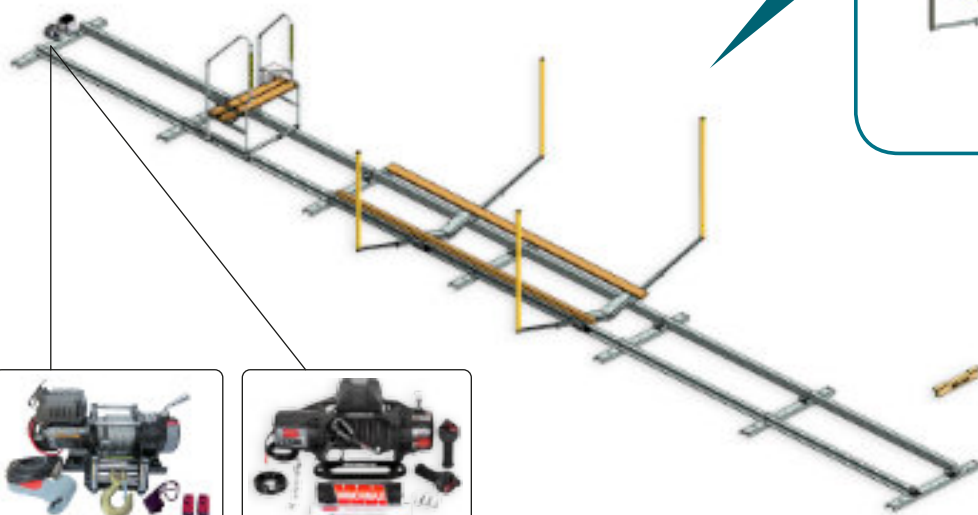

VR-2000 Basutrustning

Räls	Sammanställs av 2 m element (längd från 12 m)
Trappa	Följer med båtagnen, ansluter tili fören
Guidestolpar	Fyra guidestolpar med justerbar bredd
Båtvagn	- Två vagnaxlar med bogghjul - Två längsgående balkar
ELVINSCH ENLIGT DITT VAL	
VR-2000E	Elvinsch Warrior Ninja 12 V/2050 kg: trådlös fjärrkontroll, dynemalina på 24 m / 5 mm
VR-2000M	Elvinsch Winchmax Military 12 V/6123 kg: trådlös fjärrkontroll, dynemalina på 25 m / 10 mm

Tekniska uppgifter

Stomme	7 mm varmvalsat, varmförzinkat stål • U-beams: UPE100 S355J2, Standard EN10025 • Varmförzinkning: 100-150 µm, EN ISO 1461
Bultar och muttrar	Varmförzinkat stål
Hjulen	POM (Polyacetal)
Hjulnaven, fastelement	Rostfritt stål
Träkomponenter	Tryckimpregnerat virke
Vikt	Cirka 456 kg (vid 12 m längd)
Vikt med förpackning och storlek	Vikt cirka 466 kg Storlek cirka 2,15 x 1,0 x 0,7 m

Båtsliparna i klassen VR-2000 är avsedda för båtar med en totalvikt under 2000 kg. Detta inkluderar båt, motor, utrustning, bränsle och passagerare.

VR-2000E (14424E)/ VR-2000M (14424M)

Warrior Ninja

Winchmax Military

GARANTI

GARANTI	ÅR
Stomme och metallkomponenter	2
Träkomponenter och tillbehör	1
Vinsch Warrior Ninja	2
Fjärrkontroll	1

Leverans i delar. Vi förbehåller oss rätten till ändringar.