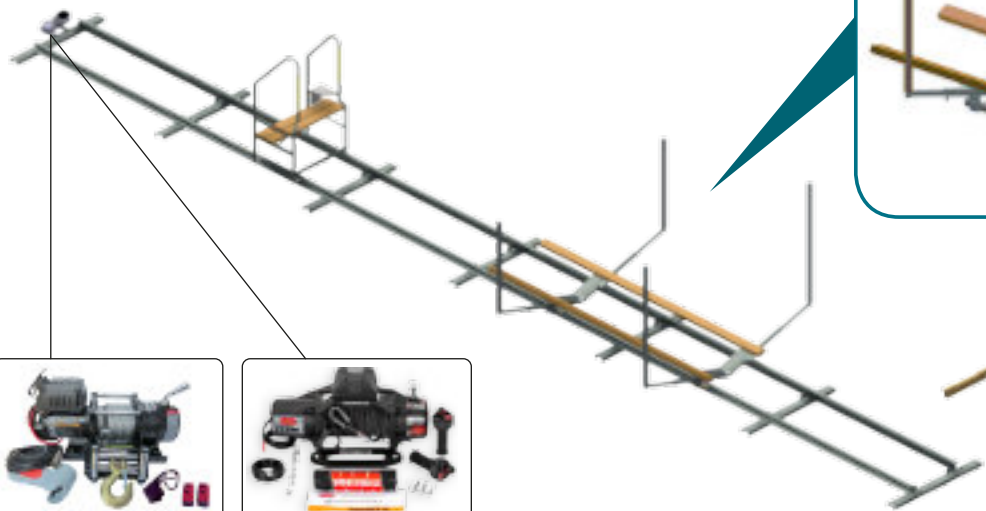

VR-1000 Basutrustning

Räls	Sammanställs av 2 m element (längd från 12 m)
Trappa	Följer med båtagnen, ansluter tili fören (2 + 1 steg)
Guidestolpar	Fyra guidestolpar med justerbar bredd
Båtvagn	- Två vagnaxlar med tandem hjul - Två längsgående balkar

ELVINSCH ENLIGT DITT VAL

VR-1000E	Elvinsch Warrior Ninja 12 V/2050 kg: trådlös fjärrkontroll, dynemalina på 24 m / 5 mm
VR-1000M	Elvinsch Winchmax Military 12 V/6123 kg: trådlös fjärrkontroll, dynemalina på 25 m / 10 mm

Tekniska uppgifter

Stomme	7 mm varmvalsat, varmförzinkat stål - U-beams: UPE100 S355J2, Standard EN10025 - Varmförzinkning: 100-150 µm, EN ISO 1461
Bultar och muttrar	Varmförzinkat stål
Hjulen	Nylon
Hjulnaven, fastelement	Rostfritt stål
Träkomponenter	Tryckimpregnerat virke
Vikt	Cirka 462 kg (vid 12 m längd)
Vikt med förpackning och storlek	Vikt cirka 472 kg Storlek cirka 2,15 x 1,0 x 0,7 m

Båtsliparna i klassen VR-1000 är avsedda för båtar med en totalvikt under 1000 kg. Detta inkluderar båt, motor, utrustning, bränsle och passagerare.

VR-1000E (14423E)/ VR-1000M (14423M)

GARANTI	ÅR
Stomme och metallkomponenter	2
Träkomponenter och tillbehör	1
Vinsch Warrior Ninja	2
Fjärrkontroll	1

Leverans i delar. Vi förbehåller oss rätten till ändringar.