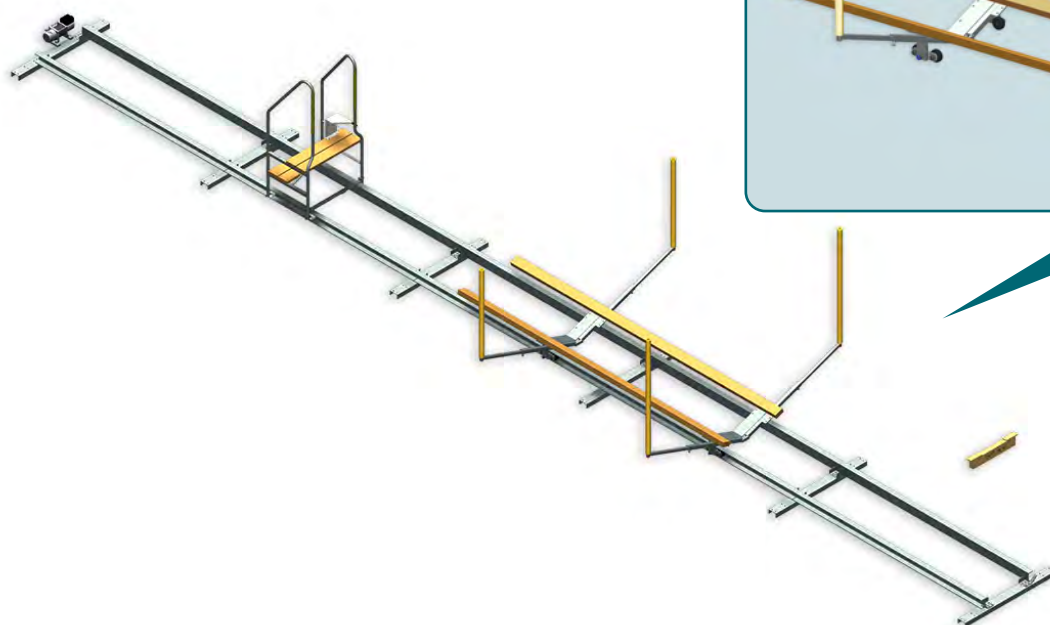

VR-1500E Basutrustning

Räls	Sammanställs av 2,5 m element (längd från 12,5 m)
Trappa	Följer med båtagnen, ansluter till fören (2 + 1 steg)
Guidestolpar	Fyra guidestolpar med justerbar bredd
Vinsch	Elvinsch Warrior Ninja 12 V/2040 kg: trådlös fjärrkontroll, dynemalina på 24 m, förankringsbalk för vinschen (inget batteri)
Båtagn	Två axlar: POM tandem hjul på fram- och bakaxlar (4+4) Två längsgående balkar

Båtsliparna i klassen VR-1500E är avsedda för båtar med en totalvikt under 1500 kg. Detta inkluderar båt, motor, utrustning, bränsle och passagerare.

Tekniska uppgifter

Stomme	7 mm varmvalsat, varmförzinkat stål
Bultar och muttrar	Varmförzinkat stål
Hjulnaven, fästelement	Rostfritt stål
Hjulen	Nylon
Träkomponenter	Tryckimpregnerat virke
Vikt	Cirka 462 kg (vid 12,5 m längd)
Vikt med förpackning	Cirka 472 kg

Leverans i delar. Transportförpackningens storlek är cirka 2,5 m x 0,8 x 0,5 m (sliplängd 12,5 m). Om slipbalkarna är över 2,5 m långa (båtar med en längd över 5 m) förpackas dessa separat. Vi förbehåller oss rätten till ändringar.

Tillbehör

			
204102	882016	204139	204122
Förlängningselement 2,5 m	Elvinsch Winchmax Military, 12 V, 5900 kg	Fjärrkontrollpaket för större räckvidd, 50 m	Skyddskåpa för vinsch / batteri
			
204131	204107	204113	891005
Solpanel + regulator med fot	Gångplanka för EasyBoatRoller	Högre trappa med fyra trappsteg	MF-44 Skyddsdynor för båtagnens balkar
			
204110 / 204114	204109	204125 204126 204127	204117
Extra guidestolpar	Torkarblad 2 st.	Förhöjningssats för båtagn 100/200/300 mm	Slipflytt för EasyBoatRoller
			
204132 204134 204136			
Justeringsfötterna 40-260 mm, 124-330 mm, 320-540 mm			